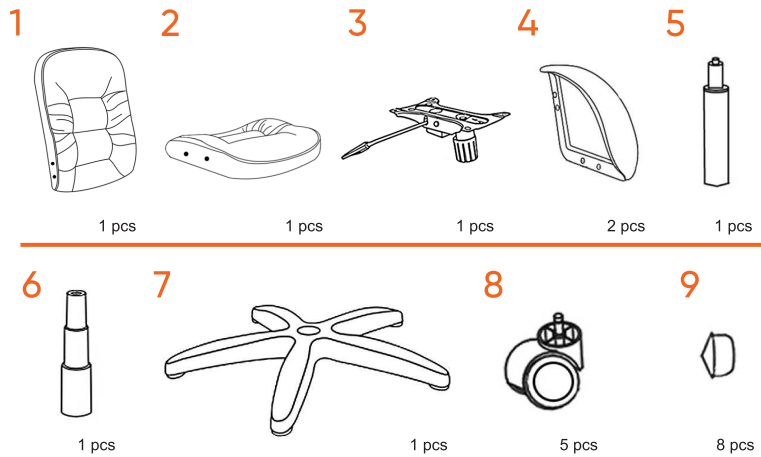

# Chairman 416

**RU** ИНСТРУКЦИЯ ПО СБОРКЕ  
**EN** ASSEMBLY INSTRUCTIONS  
**DE** AUFBAUANLEITUNG  
**FR** INSTRUCTIONS DE MONTAGE  
**IT** MANUALE D'USO  
**ES** INSTRUCCIONES DE MONTAJE  
**CS** NÁVOD K MONTÁŽI  
**KK** ЖИНАУ ЖӨНІНДЕГІ НҰСҚАУЛЫҚ